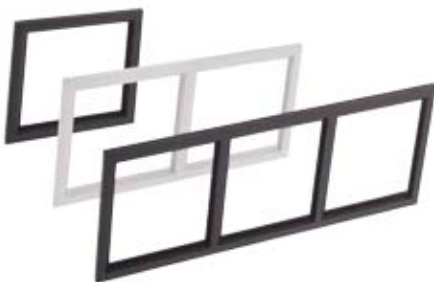

FRAMES

Ramă / Frame / Telaio		
DMM1 MWH	MW	White Frame for 1 Led modul DM01 model
DMM2 MWH	MW	White Frame for 2 Led modul DM01 model
DMM3 MWH	MW	White Frame for 3 Led modul DM01 model
DMM1 BK	BK	Black Frame for 1 Led modul DM01 model
DMM2 BK	BK	Black Frame for 2 Led modul DM01 model
DMM3 BK	BK	Black Frame for 3 Led modul DM01 model