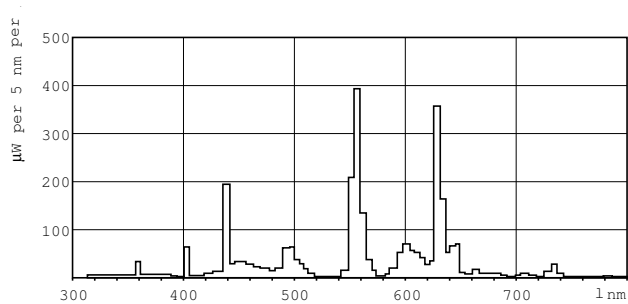

MASTER TL-D Super 80

Conținut de mercur (Hg) (nom.)	2.0 mg
Consum de energie kWh/1000 h	22 kWh
Product Data	
Cod complet produs	871150063171840
Nume comandă produs	MASTER TL-D Super 80 18W/840 1SL/25
EAN/UPC - Produs	8711500631718
Cod de comandă	63171840

Numărător - Cantitate per pachet	1
Numărător - Pachete per cutie exterioră	25
Material nr. (12NC)	927920084023
Greutate netă (bucată)	71.000 g
ILCOS Code	FD-18/40/1B-E-G13

Warnings and safety

- Este foarte improbabil ca o lampă care se sparge să vă afecteze în vreun fel sănătatea. Dacă o lampă se sparge, aerisiți încăperea timp de 30 de minute și eliminați bucățile de lampă, preferabil cu mănuși. Puneți bucățile de lampă într-o pungă din plastic sigilată și predați punga la unitățile locale de colectare a deșeurilor în vederea reciclării. Nu folosiți un aspirator.

Cote

Product	D (max)	A (max)	B (max)	B (min)	C (max)
MASTER TL-D Super 80 18W/840 1SL/25	28 mm	589.8 mm	596.9 mm	594.5 mm	604 mm

TL-D 18W/840

Date fotometrice

Culoare lumina /840

Culoare lumina /840

MASTER TL-D Super 80