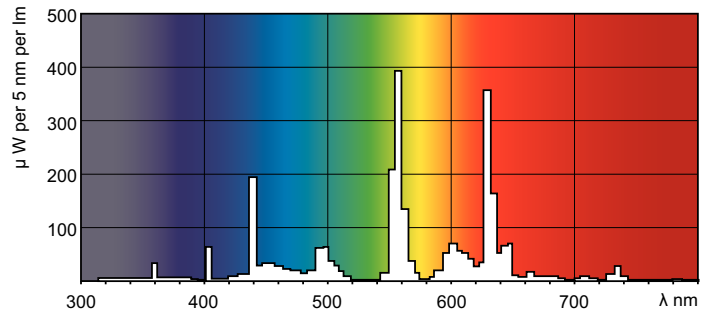

MASTER TL-D Super 80

Conținut de mercur (Hg) (nom.)	2.0 mg
Consum de energie kWh/1000 h	22 kWh
Product Data	
Cod complet produs	871150063171840
Nume comandă produs	MASTER TL-D Super 80 18W/840 1SL/25
EAN/UPC - Produs	8711500631718
Cod de comandă	63171840

Numărător - Cantitate per pachet	1
Numărător - Pachete per cutie exterioră	25
Material nr. (12NC)	927920084023
Greutate netă (bucată)	71.000 g
ILCOS Code	FD-18/40/1B-E-G13

Warnings and safety

- Este foarte improbabil ca o lampă care se sparge să vă afecteze în vreun fel sănătatea. Dacă o lampă se sparge, aerisiți încăperea timp de 30 de minute și eliminați bucățile de lampă, preferabil cu mănuși. Puneți bucățile de lampă într-o pungă din plastic sigilată și predați punga la unitățile locale de colectare a deșeurilor în vederea reciclării. Nu folosiți un aspirator.

Cote

Product	D (max)	A (max)	B (max)	B (min)	C (max)
MASTER TL-D Super 80 18W/840 1SL/25	28 mm	589.8 mm	596.9 mm	594.5 mm	604 mm

TL-D 18W/840

Date fotometrice

Culoare lumina /840

Culoare lumina /840

MASTER TL-D Super 80