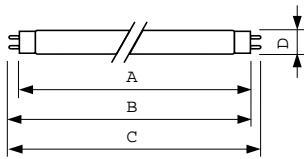

MASTER TL-D Super 80

Conținut de mercur (Hg) (nom.)	2.0 mg
Consum de energie kWh/1000 h	22 kWh
Product Data	
Cod complet produs	871150063171840
Nume comandă produs	MASTER TL-D Super 80 18W/840 1SL/25
EAN/UPC - Produs	8711500631718
Cod de comandă	63171840

Numărător - Cantitate per pachet	1
Numărător - Pachete per cutie exterioră	25
Material nr. (12NC)	927920084023
Greutate netă (bucată)	71.000 g
ILCOS Code	FD-18/40/1B-E-G13

Warnings and safety

- Este foarte improbabil ca o lampă care se sparge să vă afecteze în vreun fel sănătatea. Dacă o lampă se sparge, aerisiți încăperea timp de 30 de minute și eliminați bucățile de lampă, preferabil cu mănuși. Puneți bucățile de lampă într-o pungă din plastic sigilată și predați punga la unitățile locale de colectare a deșeurilor în vederea reciclării. Nu folosiți un aspirator.

Cote

Product	D (max)	A (max)	B (max)	B (min)	C (max)
MASTER TL-D Super 80 18W/840 1SL/25	28 mm	589.8 mm	596.9 mm	594.5 mm	604 mm

TL-D 18W/840

Date fotometrice

Culoare lumina /840

Culoare lumina /840

MASTER TL-D Super 80