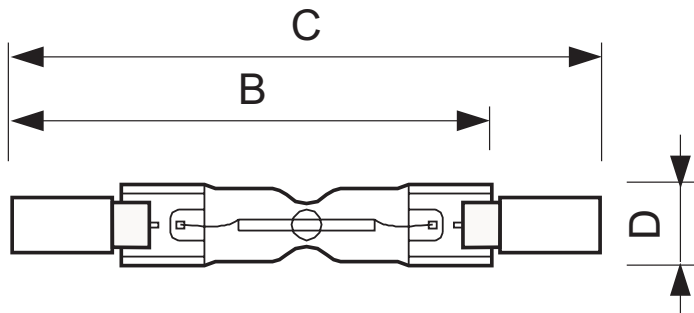

Plusline ES Compact

Produs - Denumire comanda Plusline ES 78mm 2y 120W R7s 230V 1BB
Bucati per pachet 1
Configuratie Impachetare 10X10CC
Pachete per box 100
Cod de bare per produs (EAN1) 8727900852233

Cod de bare per pachet (EAN2) 8727900852240
Cod de bare per box (EAN3) 8727900852257
Cod logistic - 12NC 924587244210
Masa neta per bucata 7.000 gr

Cote

Plusline ES Compact 78mm 2y 120W R7s 230V 1BB

Product	B (Min)	B (Norm)	B (Max)	C (Max)	D (Max)
DEComp 78mm 2y 120W R7s/18 230V T11 CL	73.3	74.9	76.5	78	11

R7s

© 2015 Koninklijke Philips N.V. (Royal Philips)
Toate drepturile rezervate.

Specificațiile pot fi schimbate fără notificare. Informațiile constituie proprietatea Koninklijke Philips N.V. (Royal Philips)

www.philips.com/lighting

2015, Iulie 27
Informație ce poate fi modificată