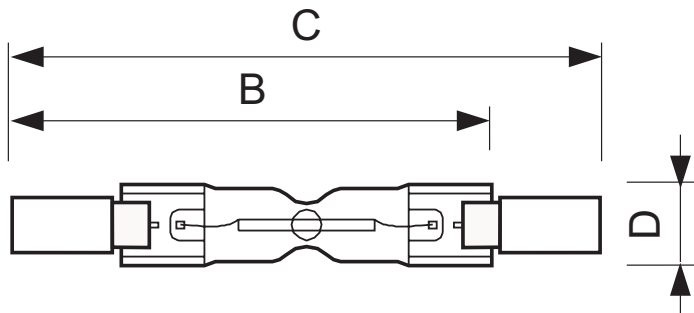

Plusline ES Compact

Produs - Denumire comanda Plusline ES 78mm 2y 80W R7s 230V 1BB
Bucati per pachet 1
Configuratie Impachetare 10X10CC
Pachete per box 100
Cod de bare per produs (EAN1) 8727900852288

Cod de bare per pachet (EAN2) 8727900852295
Cod de bare per box (EAN3) 8727900852301
Cod logistic - 12NC 924587144210
Masa neta per bucata 5.380 gr

Cote

R7s

Plusline ES Compact 78mm 2y 80W R7s 230V 1BB

Product	B (Min)	B (Norm)	B (Max)	C (Max)	D (Max)
DEComp 78mm 2y 80W R7s/18 230V T11 CL	73.3	74.9	76.5	78	11

© 2015 Koninklijke Philips N.V. (Royal Philips)
Toate drepturile rezervate.

Specificațiile pot fi schimbate fără notificare. Informațiile constituie proprietatea Koninklijke Philips N.V. (Royal Philips)

www.philips.com/lighting

2015, Iulie 27
Informație ce poate fi modificată