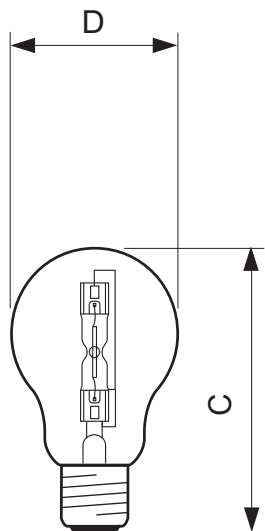

EcoClassic A-shape

Cod de bare per produs (EAN1)
Cod de bare per box (EAN3)

8727900252262

8727900660661

Cod logistic - 12NC
Masa neta per bucata

925701044201

26.500 gr

Cote

EcoClassic 105W E27 230V A55 CL 1CT

Product	C (Max)	D (Max)
EcoCl30 105W E27 230V A55 CL	97	56

E27

© 2015 Koninklijke Philips N.V. (Royal Philips)
Toate drepturile rezervate.

Specificațiile pot fi schimbate fără notificare. Informațiile constituie proprietatea Koninklijke Philips N.V. (Royal Philips)

www.philips.com/lighting

2015, Aprilie 27
Informație ce poate fi modificată