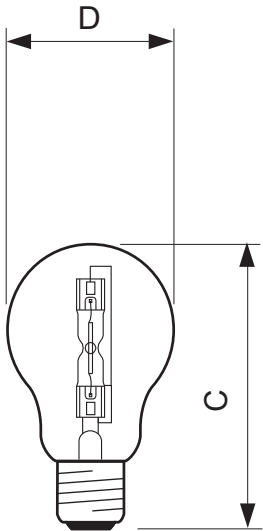

• cerințe design corp iluminat

Temperatură soclu	130 (max) C
-------------------	-------------

• dimensiuni produs

Lungime totală C	97 (max) mm
Diametru D	56 (max) mm

• Informații produs

Cod comanda	252255 25
Cod produs	872790025225525
Denumire produs	EcoClassic 70W E27 230V A55 CL 1CT
Produs - Denumire comanda	EcoClassic 70W E27 230V A55 CL 1CT/10
Bucati per pachet	1
Configurație Impachetare	10
Pachete per box	10

PHILIPS

EcoClassic A-shape

Cod de bare per produs (EAN1)
Cod de bare per box (EAN3)

8727900252255
8727900660654

Cod logistic - 12NC
Masa neta per bucata

925699244201
25.500 gr

Cote

EcoClassic 70W E27 230V A55 CL 1CT