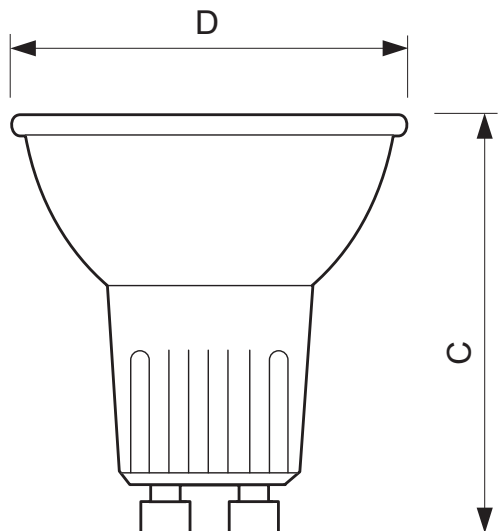

Twistline Alu 2000 ore

Cod de bare per produs (EAN1) 8711500652393
Cod de bare per box (EAN3) 8711500652416

Cod logistic - 12NC 924887044213
Cod ILCOS HACS-20-230-GU10-51/40
Masa neta per bucata 0.007 kg

Cote

Twistline Alu 2000h 25W GU10 230V 25D 1CT

Product	C (Max)	D (Max)
TWIST Alu 25W GU10 230V 25D	51	50.7

GU10

© 2015 Koninklijke Philips N.V. (Royal Philips)
Toate drepturile rezervate.

Specificațiile pot fi schimbate fără notificare. Informațiile constituie proprietatea Koninklijke Philips N.V. (Royal Philips)

www.philips.com/lighting

2015, Iulie 27
Informație ce poate fi modificată