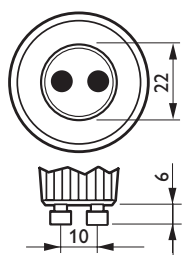

Twistline Alu 2000 ore

Cod de bare per produs (EAN1) 8711500652393
Cod de bare per box (EAN3) 8711500652416

Cod logistic - 12NC 924887044213
Cod ILCOS HACS-20-230-GU10-51/40
Masa neta per bucata 0.007 kg

Cote

Twistline Alu 2000h 25W GU10 230V 25D 1CT

Product	C (Max)	D (Max)
TWIST Alu 25W GU10 230V 25D	51	50.7

GU10

© 2015 Koninklijke Philips N.V. (Royal Philips)
Toate drepturile rezervate.

Specificațiile pot fi schimbate fără notificare. Informațiile constituie proprietatea Koninklijke Philips N.V. (Royal Philips)

www.philips.com/lighting

2015, Iulie 27
Informație ce poate fi modificată