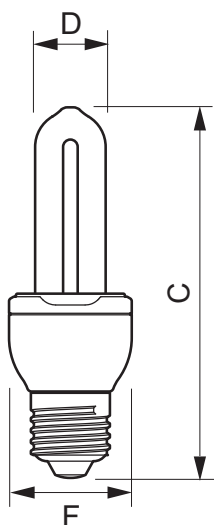

Economy stick

Produs - Denumire comanda	Economy stick 11W WW E27 220-240V 1PF/6
Bucati per pachet	1
Configuratie Impachetare	6
Pachete per box	6

Cod de bare per produs (EAN1)	8718291658535
Cod de bare per box (EAN3)	8718291658542
Cod logistic - 12NC	929689116501
Masa neta per bucata	0.060 kg

Warnings and safety

- Spargerea unui bec este extrem de puțin probabil să aibă un impact asupra sănătății. Dacă un bec se sparge, aerisiți camera timp de 30 de minute și îndepărtați bucățile, preferabil cu mănuși. Puneți-le într-o

pungă de plastic închisă și duceți-le la unitățile locale de colectare a deșeurilor, în vederea reciclării. Nu folosiți aspiratorul.

- Becurile fluorescente compacte trebuie tratate ca deșeuri speciale și oferite unităților locale de colectare a deșeurilor în vederea reciclării. Industria europeană a corpurilor de iluminat a stabilit o infrastructură capabilă să recicleze mercurul, alte metale, sticla etc.

Cote

Economy stick 11W WW E27 220-240V 1PF

Product	C (Max)	D (Max)	F (Max)
ESSENNG Erp 11W WW E27 220-240V 50/60Hz	138	21.7	40.4