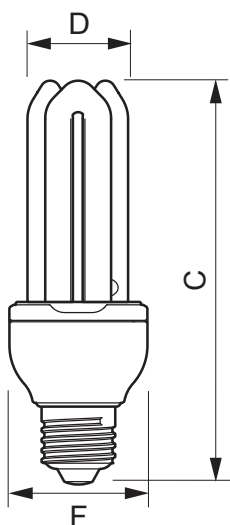

Economy stick

Produs - Denumire comanda	Economy stick 18W WW E27 220-240V 1PF/6
Bucati per pachet	1
Configuratie Impachetare	6
Pachete per box	6

Cod de bare per produs (EAN1)	8718291216773
Cod de bare per box (EAN3)	8718291216780
Cod logistic - 12NC	929689116901
Masa neta per bucata	0.070 kg

Warnings and safety

- Spargerea unui bec este extrem de puțin probabil să aibă un impact asupra sănătății. Dacă un bec se sparge, aerisiți camera timp de 30 de minute și îndepărtați bucățile, preferabil cu mănuși. Puneți-le într-o

pungă de plastic închisă și duceți-le la unitățile locale de colectare a deșeurilor, în vederea reciclării. Nu folosiți aspiratorul.

- Becurile fluorescente compacte trebuie tratate ca deșeuri speciale și oferite unităților locale de colectare a deșeurilor în vederea reciclării. Industria europeană a corpurilor de iluminat a stabilit o infrastructură capabilă să recicleze mercurul, alte metale, sticla etc.

Cote

Economy stick 18W WW E27 220-240V 1PF

Product	C (Max)	D (Max)	F (Max)
ESSENNG Erp 18W WW E27 220-240V 50/60Hz	143	36.0	48.4