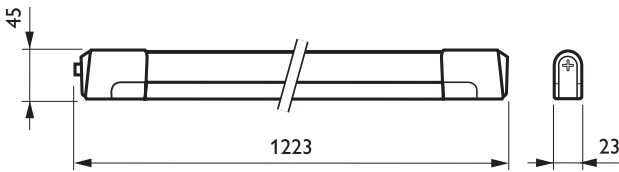

Catalog de date

• Info general

Cod familie produse	TCH128 [TCH128]
Număr lămpi	1 [1 pc]
Cod familie lampă	TL5 [TL5]
Putere lampă	28 W [28 W]
Cod culoare lampă	840 [Lumina rece 840]
Kombi	K [Lampa inclusa]
Aparataj	HF [Electronic de frecventa inalta]
Clasă protecție	CLII [Safety class II]
Cod IP	IP20 [Protectie la deget]
Pregătit pentru instalare	KIT [Gata de instalat]
Test conductori	850/5 [Temperature 850 °C, duration 5 s]
Marcaj inflamabilitate	F [For mounting on normally flammable surfaces]
Marcă Comunitatea Europeană	CE [CE mark]

• Electric

Tensiune alimentare	220-240 V [220 to 240 V]
---------------------	--------------------------

• Informatii produs

Cod comanda	148557 99
Cod produs	871155914855799
Denumire produs	TCH128 1xTL5-28W/840 HF
Produs - Denumire comanda	TCH128 1xTL5-28W/840 HF
Bucati per pachet	1
Pachete per box	16
Cod de bare per produs (EAN1)	8711559148557
Cod de bare per box (EAN3)	8711559804552
Cod logistic - 12NC	910502537718
Masa neta per bucata	0.500 kg

PHILIPS

Cote

TCH128 1xTL5-28W/840 HF

Date fotometrice

TCH128 1xTL5-28W HF

1 x 2625 lm

Light output ratio 0.91
 Service upward 0.30
 Service downward 0.61
 CIE flux code 30 57 80 67 91
 UGRcen (4Hx8H, 0.25H) 24