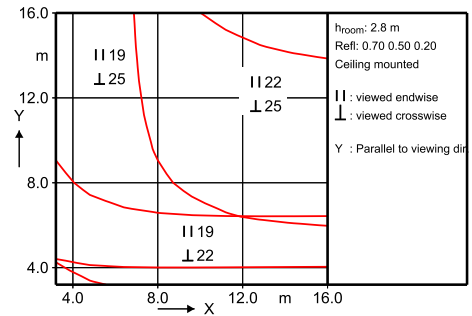

UGR diagram

Luminance Table

Plane Cone	0.0	45.0	90.0
45.0	6160	6089	10308
50.0	6052	5822	9584
55.0	5980	5575	8721
60.0	5917	5356	7726
65.0	5921	5166	6350
70.0	5979	5046	5031
75.0	6084	5006	3863
80.0	6236	5031	2872
85.0	6344	5047	1964
90.0	6452	5069	1062

(cd/m2)

2012-05-03

TCH128 1xTL5-28W HF

© 2015 Koninklijke Philips N.V. (Royal Philips)
Toate drepturile rezervate.

Specificațiile pot fi schimbate fără notificare. Informațiile constituie proprietatea Koninklijke Philips N.V. (Royal Philips)

www.philips.com/lighting

2015, Iulie 27
Informație ce poate fi modificată