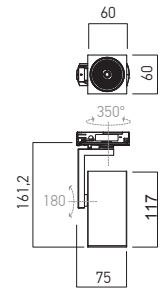

OPTICAL SYSTEM

The light fitting is delivered with a reflector of high-gloss faceted aluminum at 50° and a clear glass diffuser.

RANGE OF APPLICATIONS

Thanks to the freedom of movements and precise light distribution can be used for lighting of artworks in exhibitions and art galleries, lighting for showrooms, stores and other commercial spaces.

IT

Mini proiettori orientabili da interni, per binari con un circuito modello MINITRACK, equipaggiati con power LED COB, temperature di colore bianco caldo, bianco neutro o bianco freddo.

CORPO

Struttura in presufusione di alluminio, verniciato a polveri, nei colori bianco opaco, argento o nero.

ALIMENTAZIONE

Alimentazione 220-240V, 50/60Hz, alimentatore LED in corrente costante incluso. Fornito con adattatore per binario da un circuito, 250V, 16A e può essere montato a soffitto tramite accessorio MT1016.

SISTEMA OTTICO

L'apparecchio viene consegnato completo di riflettore da 50° in alluminio speculare sfaccettato e diffusore in vetro trasparente.

CAMPI DI APPLICAZIONE

Grazie alla sua capacità di orientamento e precisa distribuzione del flusso luminoso può essere utilizzato per illuminazione di esposizioni di opere d'arte o gallerie d'arte, illuminazione di sale d'esposizione, negozi e altri spazi commerciali.