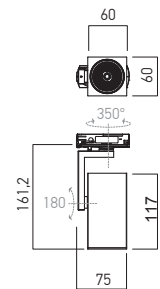

OPTICAL SYSTEM

The light fitting is delivered with a reflector of high-gloss faceted aluminum at 50° and a clear glass diffuser.

RANGE OF APPLICATIONS

Thanks to the freedom of movements and precise light distribution can be used for lighting of artworks in exhibitions and art galleries, lighting for showrooms, stores and other commercial spaces.

IT

Mini proiettori orientabili da interni, per binari con un circuito modello MINITRACK, equipaggiati con power LED COB, temperature di colore bianco caldo, bianco neutro o bianco freddo.

CORPO

Struttura in presufusione di alluminio, verniciata a polveri, nei colori bianco opaco, argento o nero.

ALIMENTAZIONE

Alimentazione 220-240V, 50/60Hz, alimentatore LED in corrente costante incluso. Fornito con adattatore per binario da un circuito, 250V, 16A e può essere montato a soffitto tramite accessorio MT1016.

SISTEMA OTTICO

L'apparecchio viene consegnato completo di riflettore da 50° in alluminio speculare sfaccettato e diffusore in vetro trasparente.

CAMPI DI APPLICAZIONE

Grazie alla sua capacità di orientamento e precisa distribuzione del flusso luminoso può essere utilizzato per illuminazione di esposizioni di opere d'arte o gallerie d'arte, illuminazione di sale d'esposizione, negozi e altri spazi commerciali.