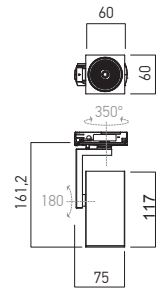

OPTICAL SYSTEM

The light fitting is delivered with a reflector of high-gloss faceted aluminum at 50° and a clear glass diffuser.

RANGE OF APPLICATIONS

Thanks to the freedom of movements and precise light distribution can be used for lighting of artworks in exhibitions and art galleries, lighting for showrooms, stores and other commercial spaces.

IT

Mini proiettori orientabili da interni, per binari con un circuito modello MINITRACK, equipaggiati con power LED COB, temperature di colore bianco caldo, bianco neutro o bianco freddo.

CORPO

Struttura in presufusione di alluminio, verniciato a polveri, nei colori bianco opaco, argento o nero.

ALIMENTAZIONE

Alimentazione 220-240V, 50/60Hz, alimentatore LED in corrente costante incluso. Fornito con adattatore per binario da un circuito, 250V, 16A e può essere montato a soffitto tramite accessorio MT1016.

SISTEMA OTTICO

L'apparecchio viene consegnato completo di riflettore da 50° in alluminio speculare sfaccettato e diffusore in vetro trasparente.

CAMPI DI APPLICAZIONE

Grazie alla sua capacità di orientamento e precisa distribuzione del flusso luminoso può essere utilizzato per illuminazione di esposizioni di opere d'arte o gallerie d'arte, illuminazione di sale d'esposizione, negozi e altri spazi commerciali.