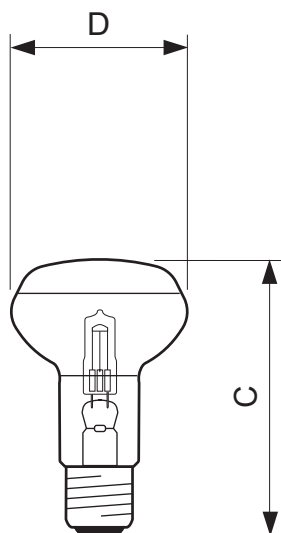

EcoClassic Reflector

Configuratie Impachetare 10
Pachete per box 10
Cod de bare per produs (EAN1) 8727900820461

Cod de bare per box (EAN3) 8718696462829
Cod logistic - 12NC 925645344213
Masa neta per bucata 28.600 gr

Cote

EcoClassic 28W E27 230V NR63 1CT

Product	C (Max)	D (Max)
EcoCl30 28W E27 230V NR63 30D FR	104	64

E27

© 2015 Koninklijke Philips N.V. (Royal Philips)
Toate drepturile rezervate.

Specificațiile pot fi schimbate fără notificare. Informațiile constituie proprietatea Koninklijke Philips N.V. (Royal Philips)

www.philips.com/lighting

2015, Iulie 27
Informație ce poate fi modificată