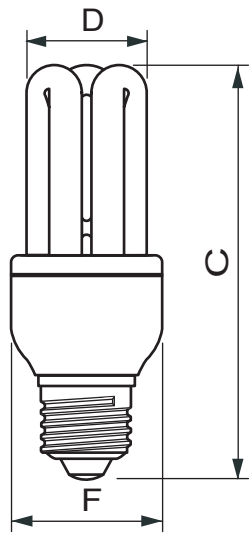

• caracteristici electrice

| | |
|------------------------------|-----------|
| Clasificare Putere Lampă | 14 W |
| Power Factor | 0.6 - |
| Tensiune | 220-240 V |
| Lungime totală C | 100 mA |
| Flux luminos Lampă | 50/60 Hz |
| Putere sursă EL 25°C base up | Nu |
| Accesorii decorative | 62 W |
| Marcaj ENEC | 0.3 s |

• dimensiuni produs

| | |
|------------------------------|---------------|
| Distorsiune totală | 137 (max) mm |
| Putere sursă EL 35°C | 35.0 (max) mm |
| Presetupă pt semnal variator | 44.4 (max) mm |

PHILIPS

sense and simplicity

Cod logistic - 12NC 929689310508

Masa neta per bucata 90.000 gr

Cote

8W/11W/14W, E26/E27

| Product | C (Max) | D (Max) | F (Max) |
|----------------------------------------|---------|---------|---------|
| ESS-ENTRY 14W/827 E27 220-240V 50/60Hz | 137 | 35.0 | 44.4 |