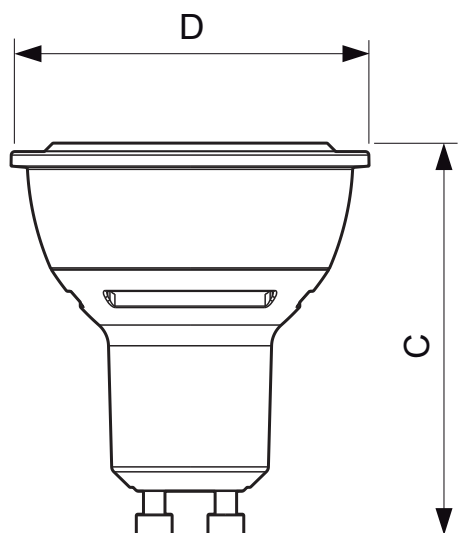

Catalog de date

• caracteristici generale

Soclu	GU10
Balon	- [-]
Durată de viață (ore)	10000 hr

• caract tehnice iluminat

Cod culoare	WH
Culoare design(text)	White
Unghi flux luminos	36 D
Descriere flux luminos	- [-]
Temperatura culorii corelată	3000 K
Flux luminos	165 Lm
Intensitate luminoasă	300 cd
Indice de redare al culorilor	80
Temperatura de culoare	3000 K [CCT 3000K]
Flux luminos	165 Lm

Ciclu de comutări	50000x
-------------------	--------

• dimensiuni produs

Diametru	50 mm
Lungime totală C	55 mm

• Informatii produs

Cod comanda	201977 00
Cod produs	871829120197700
Denumire produs	CorePro LEDspotMV 4-35W GU10 WH 36D
Produs - Denumire comanda	CorePro LEDspotMV 4-35W GU10 WH 36D
Bucati per pachet	1
Configuratie Impachetare	10
Pachete per box	10
Cod de bare per produs (EAN1)	8718291201977
Cod de bare per box (EAN3)	8718291201984
Cod logistic - 12NC	929000212202
Masa neta per bucata	0.035 kg

PHILIPS

sense and simplicity

Cote

4-35W, 6W GU10

Product	C (Norm)	C1 (Max)	D (Norm)	D1 (Norm)
LED 4-35W GU10 WH 36D	55	-	50	-

GU10

© 2012 Koninklijke Philips Electronics N.V.
Toate drepturile rezervate.

Specificațiile pot fi schimbate fără notificare. Informațiile constituie proprietatea Koninklijke Philips Electronics N.V.