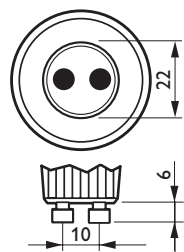

Catalog de date

• caracteristici generale

Soclu	GU10
Balon	- [-]
Durată de viață (ore)	10000 hr

• caract tehnice iluminat

Cod culoare	WH
Culoare design(text)	White
Unghi flux luminos	36 D
Descriere flux luminos	- [-]
Temperatura culorii corelată	3000 K
Flux luminos	165 Lm
Intensitate luminoasă	300 cd
Indice de redare al culorilor	80
Temperatura de culoare	3000 K [CCT 3000K]
Flux luminos	165 Lm

Ciclu de comutări	50000x
-------------------	--------

• dimensiuni produs

Diametru	50 mm
Lungime totală C	55 mm

• Informatii produs

Cod comanda	201977 00
Cod produs	871829120197700
Denumire produs	CorePro LEDspotMV 4-35W GU10 WH 36D
Produs - Denumire comanda	CorePro LEDspotMV 4-35W GU10 WH 36D
Bucati per pachet	1
Configuratie Impachetare	10
Pachete per box	10
Cod de bare per produs (EAN1)	8718291201977
Cod de bare per box (EAN3)	8718291201984
Cod logistic - 12NC	929000212202
Masa neta per bucata	0.035 kg

PHILIPS

sense and simplicity

Cote

4-35W, 6W GU10

Product	C (Norm)	C1 (Max)	D (Norm)	D1 (Norm)
LED 4-35W GU10 WH 36D	55	-	50	-

GU10

© 2012 Koninklijke Philips Electronics N.V.
Toate drepturile rezervate.

Specificațiile pot fi schimbate fără notificare. Informațiile constituie proprietatea Koninklijke Philips Electronics N.V.