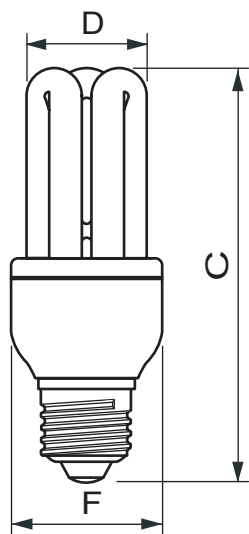

### • dimensiuni produs

Distorsiune totală	112 (max) mm
Putere sursă EL 35°C	35.0 (max) mm
Preșetupă pt semnal variator	44.4 (max) mm

# PHILIPS

sense and simplicity

Cod logistic - 12NC 929689310108

Masa neta per bucata 70.000 gr

Cote

8W/11W/14W, E26/E27

Product	C (Max)	D (Max)	F (Max)
ESS-ENTRY 8W/827 E27 220-240V 50/60Hz	112	35.0	44.4

E27