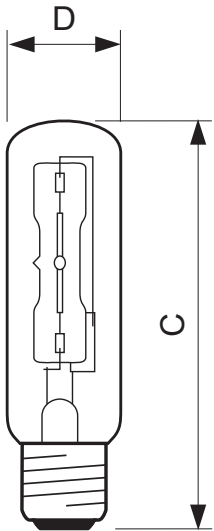

EcoClassic T32

Cod de bare per produs (EAN1) 8727900893861
Cod de bare per box (EAN3) 8727900893878

Cod logistic - 12NC 925696744201
Masa neta per bucata 30.000 gr

Cote

EcoClassic 105W E27 230V T32 CL 1CT

Product	C (Max)	D (Max)
EcoCl30 105W E27 230V T32 CL	106	33

E27

© 2015 Koninklijke Philips N.V. (Royal Philips)
Toate drepturile rezervate.

Specificațiile pot fi schimbate fără notificare. Informațiile constituie proprietatea Koninklijke Philips N.V. (Royal Philips)

www.philips.com/lighting

2015, Iulie 27
Informație ce poate fi modificată