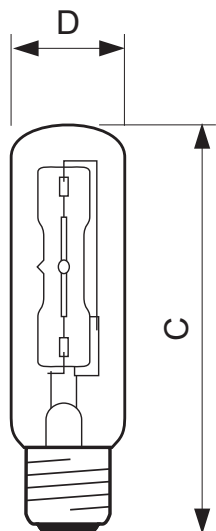

EcoClassic T32

Cod de bare per produs (EAN1) 8727900893847
Cod de bare per box (EAN3) 8727900893854

Cod logistic - 12NC 925696644201
Masa neta per bucata 30.000 gr

Cote

EcoClassic 70W E27 230V T32 CL 1CT

Product	C (Max)	D (Max)
EcoCl30 70W E27 230V T32 CL	106	33

E27

© 2015 Koninklijke Philips N.V. (Royal Philips)
Toate drepturile rezervate.

Specificațiile pot fi schimbate fără notificare. Informațiile constituie proprietatea Koninklijke Philips N.V. (Royal Philips)

www.philips.com/lighting

2015, Iulie 27
Informație ce poate fi modificată