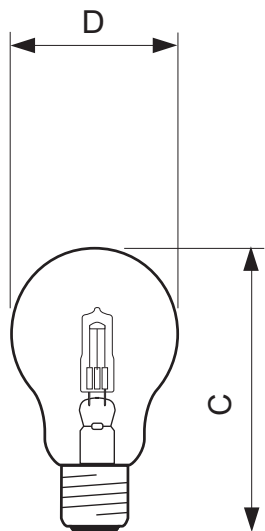

• cerințe design corp iluminat

Temperatură soclu	130 (max) C
-------------------	-------------

• dimensiuni produs

Lungime totală C	97 (max) mm
Diametru D	56 (max) mm

• Informații produs

Cod comanda	252774 25
Cod produs	872790025277425
Denumire produs	EcoClassic 28W E27 230V A55 CL 1CT
Produs - Denumire comanda	EcoClassic 28W E27 230V A55 CL 1CT/10
Bucati per pachet	1
Configurație Impachetare	10
Pachete per box	10

PHILIPS

EcoClassic A-shape

Cod de bare per produs (EAN1) 8727900252774
Cod de bare per box (EAN3) 8727900661965

Cod logistic - 12NC 925692944201
Masa neta per bucata 26.100 gr

Cote

EcoClassic 28W E27 230V A55 CL 1CT