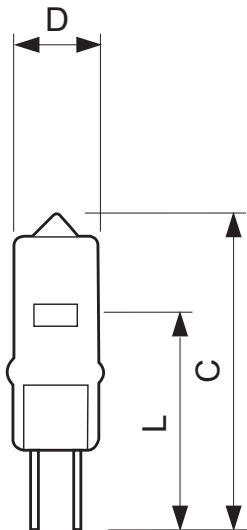

Capsuleline

Bucati per pachet 1
Configuratie Impachetare 10X10F
Pachete per box 100
Cod de bare per produs (EAN1) 8711500412959
Cod de bare per pachet (EAN2) 2005040004894

Cod de bare per box (EAN3) 8711500425829
Cod logistic - 12NC 924892217108
Cod ILCOS HSG/C/UB-50-12-GY6.35
Masa neta per bucata 0.002 kg

Cote

Capsuleline 50W GY6.35 12V CL 2000h 1CT

Product	C (Max)	D (Max)	L (Norm)
CAP Fighter 14730 50W GY6.35 12V CL	44	12	30

© 2015 Koninklijke Philips N.V. (Royal Philips)
Toate drepturile rezervate.

Specificațiile pot fi schimbate fără notificare. Informațiile constituie proprietatea Koninklijke Philips N.V. (Royal Philips)

www.philips.com/lighting

2015, Iulie 31
Informatie ce poate fi modificată