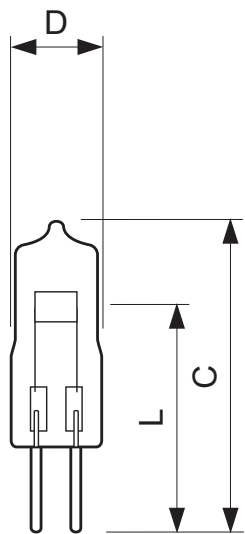

Cote

G4

Capsuleline 5W G4 12V CL 2000h 1CT

Product	C (Max)	D (Max)	L (Norm)
CAP 18048 5W G4 12V CL	33	10	22