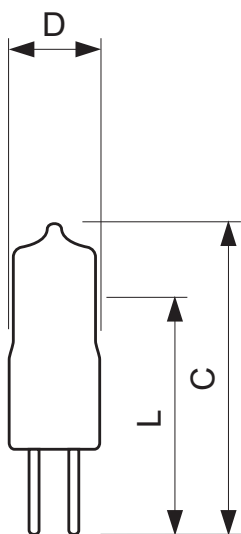

Capsuline 5W G4 12V CL 2000h 1CT

Product	C (Max)	D (Max)	L (Norm)
CAP 18048 5W G4 12V CL	33	10	22