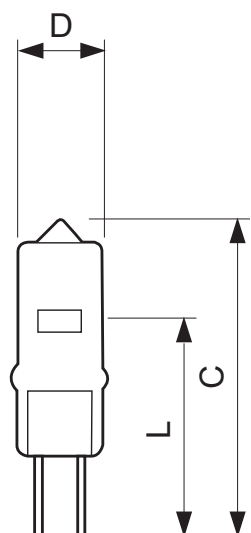

G4

Cote

Capsuleline 5W G4 12V CL 2000h 1CT

Product	C (Max)	D (Max)	L (Norm)
CAP 18048 5W G4 12V CL	33	10	22

G4

© 2015 Koninklijke Philips N.V. (Royal Philips)
Toate drepturile rezervate.

Specificațiile pot fi schimbate fără notificare. Informațiile constituie proprietatea Koninklijke Philips N.V. (Royal Philips)

www.philips.com/lighting

2015, Iulie 27
Informație ce poate fi modificată