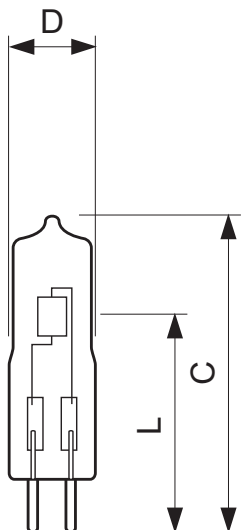

Capsuleline

Pachete per box 100
Cod de bare per produs (EAN1) 8711500654106
Cod de bare per pachet (EAN2) 8711500654335

Cod de bare per box (EAN3) 8711500654120
Cod logistic - 12NC 924889217114
Cod ILCOS HSG/C-5-12-G4
Masa neta per bucata 0.002 kg

Cote

G4

Capsuline 5W G4 12V CL 2000h 1CT

Product	C (Max)	D (Max)	L (Norm)
CAP 18048 5W G4 12V CL	33	10	22