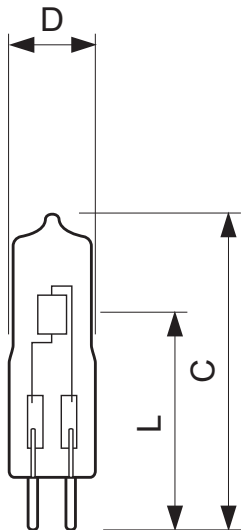

Capsuleline

Bucati per pachet 1
Configuratie Impachetare 10X10F
Pachete per box 100
Cod de bare per produs (EAN1) 8711500409638
Cod de bare per pachet (EAN2) 8711500422637

Cod de bare per box (EAN3) 8711500425690
Cod logistic - 12NC 924038720501
Cod ILCOS HSG/C-50-24-GY6.35
Masa neta per bucata 2.300 gr

Cote

Capsuleline 50W GY6.35 24V CL 4000h 1CT

Product	C (Max)	D (Max)	L (Norm)
CAP SU 13090 50W GY6.35 24V CL	44	12	30

GY6.35

© 2015 Koninklijke Philips N.V. (Royal Philips)
Toate drepturile rezervate.

Specificațiile pot fi schimbate fără notificare. Informațiile constituie proprietatea Koninklijke Philips N.V. (Royal Philips)

www.philips.com/lighting

2015, Iulie 31
Informație ce poate fi modificată