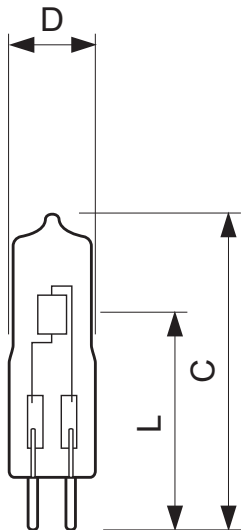

Capsuleline

Bucati per pachet 1
Configuratie Impachetare 10X10F
Pachete per box 100
Cod de bare per produs (EAN1) 8711500402189
Cod de bare per pachet (EAN2) 8711500416957

Cod de bare per box (EAN3) 8711500425775
Cod logistic - 12NC 924040317101
Cod ILCOS HSG/C/UB-35-12-GY6.35
Masa neta per bucata 2.300 gr

Cote

Capsuleline 35W GY6.35 12V CL 4000h 1CT

Product	C (Max)	D (Max)	L (Norm)
CAP SU 13103 35W GY6.35 12V CL	44	12	30

© 2015 Koninklijke Philips N.V. (Royal Philips)
Toate drepturile rezervate.

Specificațiile pot fi schimbate fără notificare. Informațiile constituie proprietatea Koninklijke Philips N.V. (Royal Philips)

www.philips.com/lighting

2015, Iulie 31
Informație ce poate fi modificată