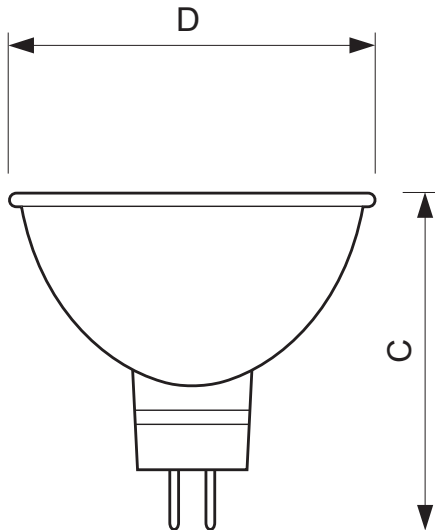

Brilliantline Dichroic

Produs - Denumire comanda Brilliantline Dichroic 50W GU5.3 12V MR16 36D 1CT
Bucati per pachet 1
Configuratie Impachetare 10X5F
Pachete per box 50
Cod de bare per produs (EAN1) 8711500425164

Cod de bare per pachet (EAN2) 8711500425171
Cod de bare per box (EAN3) 8711500425188
Cod logistic - 12NC 924051017101
Cod ILCOS HRGS-50-12-GU5.3-50/36
Masa neta per bucata 30.000 gr

Cote

Brilliantline Dichroic 50W GU5.3 12V MR16 36D 1CT

Product	C (Max)	D (Max)
DICHRO Pro 14620 50W GU5.3 12V MR16 36D	46	51

© 2015 Koninklijke Philips N.V. (Royal Philips)
Toate drepturile rezervate.

Specificațiile pot fi schimbate fără notificare. Informațiile constituie proprietatea Koninklijke Philips N.V. (Royal Philips)

www.philips.com/lighting

2015, Iulie 27
Informație ce poate fi modificată