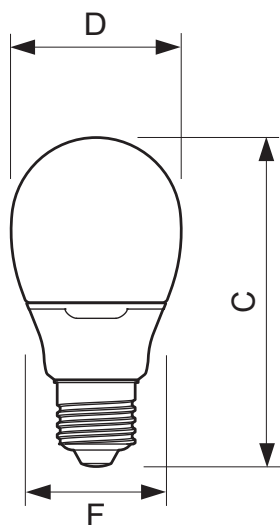

Softone ESaver tip T

Produs - Denumire comanda	Softone 5W WW E27 220-240V 1PF/6
Bucati per pachet	1
Configuratie Impachetare	6
Pachete per box	6

Cod de bare per produs (EAN1)	8718291681793
Cod de bare per box (EAN3)	8718291681809
Cod logistic - 12NC	929689118101
Masa neta per bucata	0.060 kg

Warnings and safety

- Spargerea unui bec este extrem de puțin probabil să aibă un impact asupra sănătății. Dacă un bec se sparge, aerisiți camera timp de 30 de minute și îndepărtați bucățile, preferabil cu mănuși. Puneți-le într-o

pungă de plastic închisă și duceți-le la unitățile locale de colectare a deșeurilor, în vederea reciclării. Nu folosiți aspiratorul.

- Becurile fluorescente compacte trebuie tratate ca deșeuri speciale și oferite unităților locale de colectare a deșeurilor în vederea reciclării. Industria europeană a corpurilor de iluminat a stabilit o infrastructură capabilă să recicleze mercurul, alte metale, sticla etc.

Cote

Softone 5W WW E27 220-240V 1PF

Product	C (Max)	D (Max)	F (Max)
Ambiance 5W WW E27 220-240V 50/60Hz	109.0	56.0	45.5