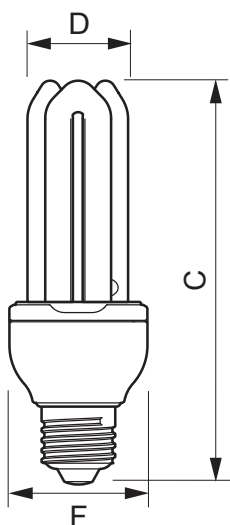

Economy stick

Produs - Denumire comanda	Economy stick 18W CDL E27 220-240V 1PF/6
Bucati per pachet	1
Configuratie Impachetare	6
Pachete per box	6

Cod de bare per produs (EAN1)	8718291216759
Cod de bare per box (EAN3)	8718291216766
Cod logistic - 12NC	929689117001
Masa neta per bucata	0.070 kg

Warnings and safety

- Spargerea unui bec este extrem de puțin probabil să aibă un impact asupra sănătății. Dacă un bec se sparge, aerisiți camera timp de 30 de minute și îndepărtați bucățile, preferabil cu mănuși. Puneți-le într-o

pungă de plastic închisă și duceți-le la unitățile locale de colectare a deșeurilor, în vederea reciclării. Nu folosiți aspiratorul.

- Becurile fluorescente compacte trebuie tratate ca deșeuri speciale și oferite unităților locale de colectare a deșeurilor în vederea reciclării. Industria europeană a corpurilor de iluminat a stabilit o infrastructură capabilă să recicleze mercurul, alte metale, sticla etc.

Cote

Economy stick 18W CDL E27 220-240V 1PF

Product	C (Max)	D (Max)	F (Max)
ESSENNG Erp 18W CDL E27 220-240V 50/60Hz	143	36.0	48.4