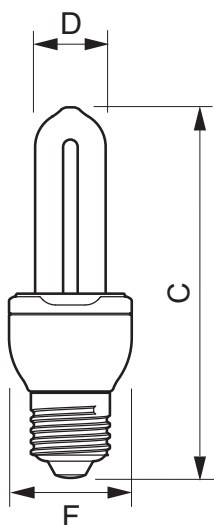

Economy stick

Produs - Denumire comanda	Economy stick 14W CDL E27 220-240V 1PF/6
Bucati per pachet	1
Configuratie Impachetare	6
Pachete per box	6

Cod de bare per produs (EAN1)	8718291658610
Cod de bare per box (EAN3)	8718291658627
Cod logistic - 12NC	929689116801
Masa neta per bucata	0.065 kg

Warnings and safety

- Spargerea unui bec este extrem de puțin probabil să aibă un impact asupra sănătății. Dacă un bec se sparge, aerisiți camera timp de 30 de minute și îndepărtați bucățile, preferabil cu mănuși. Puneți-le într-o

pungă de plastic închisă și duceți-le la unitățile locale de colectare a deșeurilor, în vederea reciclării. Nu folosiți aspiratorul.

- Becurile fluorescente compacte trebuie tratate ca deșeuri speciale și oferite unităților locale de colectare a deșeurilor în vederea reciclării. Industria europeană a corpurilor de iluminat a stabilit o infrastructură capabilă să recicleze mercurul, alte metale, sticla etc.

Cote

Economy stick 14W CDL E27 220-240V 1PF

Product	C (Max)	D (Max)	F (Max)
ESSENNG Erp 14W CDL E27 220-240V 50/60Hz	155	21.7	40.4