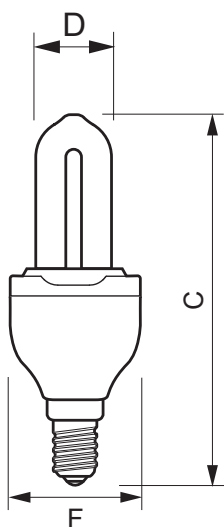

Economy stick

Produs - Denumire comanda	Economy stick 11W WW E14 220-240V 1PF/6
Bucati per pachet	1
Configuratie Impachetare	6
Pachete per box	6

Cod de bare per produs (EAN1)	8718291658573
Cod de bare per box (EAN3)	8718291658580
Cod logistic - 12NC	929689136501
Masa neta per bucata	0.055 kg

Warnings and safety

- Spargerea unui bec este extrem de puțin probabil să aibă un impact asupra sănătății. Dacă un bec se sparge, aerisiți camera timp de 30 de minute și îndepărtați bucățile, preferabil cu mănuși. Puneți-le într-o

pungă de plastic închisă și duceți-le la unitățile locale de colectare a deșeurilor, în vederea reciclării. Nu folosiți aspiratorul.

- Becurile fluorescente compacte trebuie tratate ca deșeuri speciale și oferite unităților locale de colectare a deșeurilor în vederea reciclării. Industria europeană a corpurilor de iluminat a stabilit o infrastructură capabilă să recicleze mercurul, alte metale, sticla etc.

Cote

Economy stick 11W WW E14 220-240V 1PF

Product	C (Max)	D (Max)	F (Max)
ESSENNG Erp 11W WW E14 220-240V 50/60Hz	145	21.7	40.4