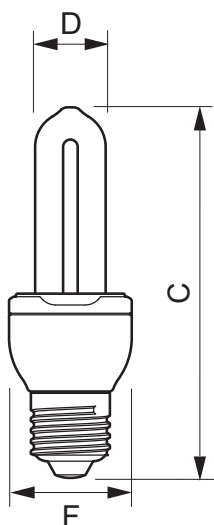

Economy stick

Produs - Denumire comanda	Economy stick 8W WW E27 220-240V 1PF/6
Bucati per pachet	1
Configuratie Impachetare	6
Pachete per box	6

Cod de bare per produs (EAN1)	8718291658474
Cod de bare per box (EAN3)	8718291658481
Cod logistic - 12NC	929689116302
Masa neta per bucata	0.050 kg

Warnings and safety

- Spargerea unui bec este extrem de puțin probabil să aibă un impact asupra sănătății. Dacă un bec se sparge, aerisiți camera timp de 30 de minute și îndepărtați bucățile, preferabil cu mănuși. Puneți-le într-o

pungă de plastic închisă și duceți-le la unitățile locale de colectare a deșeurilor, în vederea reciclării. Nu folosiți aspiratorul.

- Becurile fluorescente compacte trebuie tratate ca deșeuri speciale și oferite unităților locale de colectare a deșeurilor în vederea reciclării. Industria europeană a corpurilor de iluminat a stabilit o infrastructură capabilă să recicleze mercurul, alte metale, sticla etc.

Cote

Economy stick 8W WW E27 220-240V 1PF

Product	C (Max)	D (Max)	F (Max)
ESSENNG Erp 8W WW E27 220-240V 50/60Hz	125	21.7	40.4