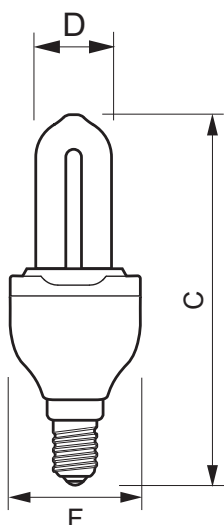

Economy stick

Produs - Denumire comanda	Economy stick 8W WW E14 220-240V 1PF/6
Bucati per pachet	1
Configuratie Impachetare	6
Pachete per box	6

Cod de bare per produs (EAN1)	8718291658375
Cod de bare per box (EAN3)	8718291658382
Cod logistic - 12NC	929689136301
Masa neta per bucata	0.050 kg

Warnings and safety

- Spargerea unui bec este extrem de puțin probabil să aibă un impact asupra sănătății. Dacă un bec se sparge, aerisiți camera timp de 30 de minute și îndepărtați bucățile, preferabil cu mănuși. Puneți-le într-o

pungă de plastic închisă și duceți-le la unitățile locale de colectare a deșeurilor, în vederea reciclării. Nu folosiți aspiratorul.

- Becurile fluorescente compacte trebuie tratate ca deșeuri speciale și oferite unităților locale de colectare a deșeurilor în vederea reciclării. Industria europeană a corpurilor de iluminat a stabilit o infrastructură capabilă să recicleze mercurul, alte metale, sticla etc.

Cote

Economy stick 8W WW E14 220-240V 1PF

Product	C (Max)	D (Max)	F (Max)
ESSENNG Erp 8W WW E14 220-240V 50/60Hz	132	21.7	40.4