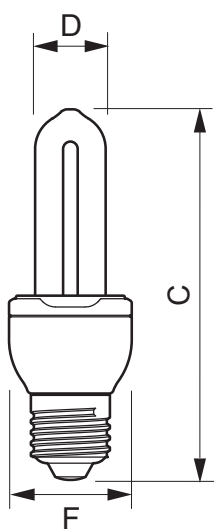

Economy stick

Denumire produs	Economy stick 5W WW E27 220-240V 1PF
Produs - Denumire comanda	Economy stick 5W WW E27 220-240V 1PF/6
Bucati per pachet	1
Configuratie Impachetare	6

Pachete per box	6
Cod de bare per produs (EAN1)	8718291216407
Cod de bare per box (EAN3)	8718291216414
Cod logistic - 12NC	929689116101
Masa neta per bucata	0.045 kg

Warnings and safety

- Spargerea unui bec este extrem de puțin probabil să aibă un impact asupra sănătății. Dacă un bec se sparge, aerisiți camera timp de 30 de minute și îndepărtați bucățile, preferabil cu mănuși. Puneți-le într-o

pungă de plastic închisă și duceți-le la unitățile locale de colectare a deșeurilor, în vederea reciclării. Nu folosiți aspiratorul.

- Becurile fluorescente compacte trebuie tratate ca deșeuri speciale și oferite unităților locale de colectare a deșeurilor în vederea reciclării. Industria europeană a corpurilor de iluminat a stabilit o infrastructură capabilă să recicleze mercurul, alte metale, sticla etc.

Cote

E27

Economy stick 5W WW E27 220-240V 1PF

Product	C (Max)	D (Max)	F (Max)
ESSENNG Erp 5W WW E27 220-240V 50/60Hz	108	21.7	37.4