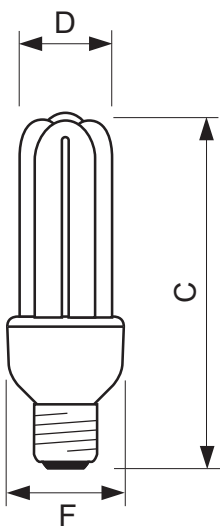

Denumire produs GENIE 23W WW E27 220-240V 1PF
Produs - Denumire comanda GENIE 23W WW E27 220-240V 1PF/6
Bucati per pachet 1
Configuratie Impachetare 6
Pachete per box 6

Cod de bare per produs (EAN1) 8727900897135
Cod de bare per box (EAN3) 8718291657798
Cod logistic - 12NC 929689153101
Masa neta per bucata 0.090 kg

Warnings and safety

- Breaking a lamp is extremely unlikely to have any impact on your health. If a lamp breaks, ventilate the room for 30 minutes and remove the parts, preferably with gloves. Put them in a closed plastic

bag and take it to your local waste facilities for recycling. Do not use a vacuum cleaner.

- Compact fluorescent lamps have to be treated as special waste, they must be taken to your local waste facilities for recycling. The European Lighting Industry has set up an infrastructure, capable of recycling mercury, other metals, glass etc.

Cote

GENIE 23W WW E27 220-240V 1PF

Product	C (Max)	D (Max)	F (Max)
Econ Genie Erp 23W/827 E27 220-240V	152.0	41.0	48.4