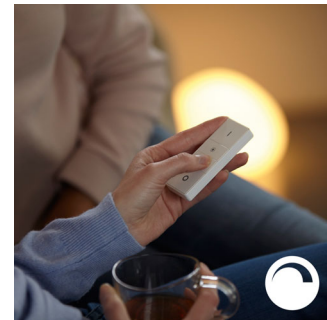

Reglare fără instalare

Descoperă reglarea lină a intensității cu Philips Hue. Nici prea strălucitor. Nici prea întunecat. Exact așa cum trebuie. Nu este nevoie de fire, de un electrician sau de instalare.