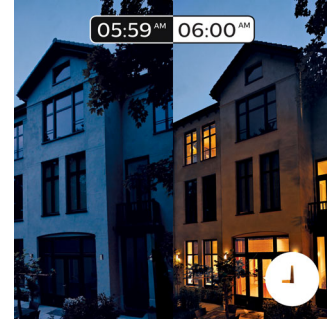

Temporizatoare pentru confortul tău

Philips Hue poate face să pară că ești acasă atunci când ești plecat, folosind funcția de programare din aplicația Philips Hue. Programează luminile să se aprindă la o oră prestabilită, astfel încât acestea să fie aprinse atunci când ajungi acasă. Poți chiar programa ca unele camere să fie luminate la ore diferite. Și, desigur, poți programa luminile să se stingă treptat în timpul nopții, pentru a nu-ți mai face griji că ai uitat vreo lumină aprinsă.