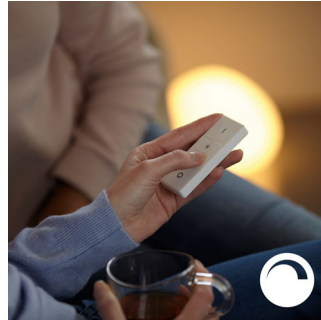

Reglare fără instalare

Descoperă reglarea lină a intensității cu Philips Hue. Nici prea strălucitor. Nici prea întunecat. Exact așa cum trebuie. Nu este nevoie de fire, de un electrician sau de instalare.