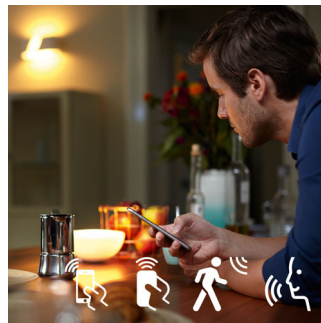

Controlează lumina așa cum dorești

Conectează-ți luminile Philips Hue la consolă și începe să descoperi posibilitățile nelimitate. Controlează luminile de pe smartphone sau tabletă prin aplicația Philips Hue sau adaugă comutatoare la sistem pentru a activa luminile. Programează temporizatoare, notificări, alarme și multe altele pentru a beneficia de experiența completă oferită de Philips Hue. Philips Hue funcționează chiar și cu Amazon Alexa, Apple HomeKit și Google Home pentru a permite controlul luminilor prin comandă vocală.

8718696728987

Specificații

Bec

- Durată de viață: 25000 ore
- Putere: 9,5 W
- Tensiune de intrare: 220 V-240 V
- Flux luminos: 806 lm
- Posibilitate upgrade software: când este conectat la consola Hue
- Pornire: 100% lumină instantanee
- Putere max. standby: 0,2 W
- Temperatură culoare: 2.700 mii
- Diametru: 62 mm
- Soclu: E27
- Formă: A60
- Înălțime: 110 mm

Bridge

- Înălțime: 26 mm
- Interval de frecvențe: 2400-2483,5 MHz
- Număr maxim de accesorii: 12
- Număr maxim de becuri: 50
- Adaptor de curent electric: 100 - 240 V c.a./50-60 Hz

Comutatorul

- Baterii incluse: 1 x CR2450
- Interval de frecvențe: 2400-2483,5 MHz
- Durată de viață: 50.000 de clicuri
- Număr maxim de lumini per comutator: 10 dacă nu sunt legate la consola Hue
- Durată de viață minimă a bateriei: min. 3 an(i)
- Software upgradabil: când este conectat la consola Hue
- Adâncime comutator: 11 mm
- Înălțime comutator: 92 mm
- Lățime comutator: 35 mm
- Adâncimea plăcii de perete: 14 mm
- Înălțimea plăcii de perete: 115 mm
- Lățimea plăcii de perete: 70 mm
- ZigBee Light Link (legătură): protocol IEEE 802.15.4

Ce este în cutie?

- Bridge: 1
- Cablu de rețea ethernet: 1
- Adaptor de curent electric: 1
- Variator Hue: 1
- Becuri HueWhite: 3

Protecția mediului

- Umiditate operațională: 5% < H < 95% (fără condens)
- Temperatură operațională: -10°C – 45°C

Garanție

- 2 ani

Data apariției 2017-10-12

Versiune: 1.0.1

12 NC: 9290 011 37061
EAN: 87 18696 72898 7

© 2017 Philips Lighting Holding B.V.
Toate drepturile rezervate.

Specificațiile pot fi modificate fără preaviz. Mărcile comerciale sunt proprietatea Philips Lighting Holding B.V. sau a deținătorilor lor legali.

www.philips.com