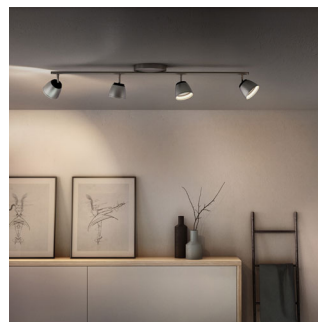

Camera de zi este sufletul oricărui cămin - un loc unde familia se adună pentru a se relaxa și unde musafirii socializează. Iluminarea pentru camera dvs. de zi și pentru dormitor trebuie să fie flexibilă și ușor de reglat pentru diferite tipuri de utilizare pe perioada zilei. Poziționarea atentă a diferitelor surse de lumină și jocul cu straturile de lumină ajută la crearea unui sentiment de spațiu și oferă camerei o senzație călduroasă și primitoare.