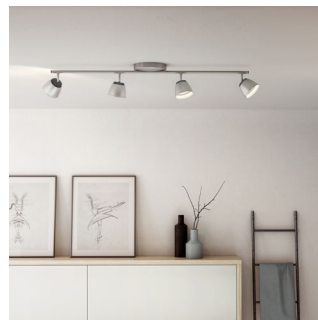

Această lampă este concepută pe baza celor mai recente gusturi, tendințe și stiluri de viață pentru a se potrivi fără efort în decorul dvs. și pentru a defini ambianța localizată pe care v-ați dorit-o întotdeauna.

Perfect pentru relaxare și socializare