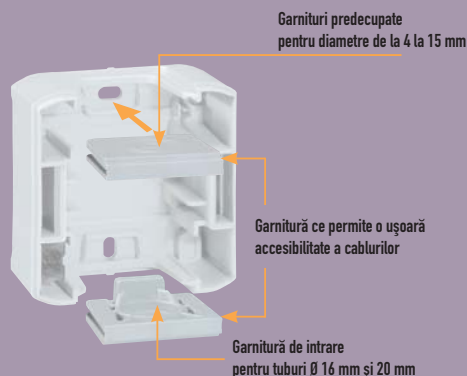

> Caracteristici inteligente pentru o instalare simplă

Borne cu conexiune automată