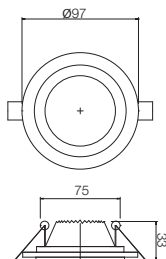

ST 205 LED

art. 70357 WH White

LED, 10 x 0,5W, 220-240V
Total luminous flux 320 lm
Color temperature neutral white 4000K
CRI 80

Spot de încastrat cu LED-uri SMD 5730, structură din aluminiu vopsită în câmp electrostatic culoare albă, cu ramă din sticlă sablată și dispersor din policarbonat. Complet echipat cu alimentator.

ST 206 LED

art. 70358 WH White

LED, 10 x 0,5W, 220-240V
Total luminous flux 320 lm
Color temperature neutral white 4000K
CRI 80

Spot de încastrat cu LED-uri SMD 5730, structură din aluminiu vopsită în câmp electrostatic culoare albă, cu ramă din sticlă sablată și dispersor din policarbonat. Complet echipat cu alimentator.