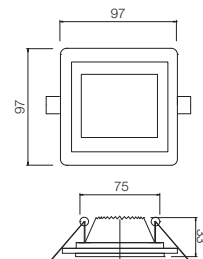

ST 205 LED

art. 70357 WH White

LED, 10 x 0,5W, 220-240V
Total luminous flux 320 lm
Color temperature neutral white 4000K
CRI 80

Spot de încastrat cu LED-uri SMD 5730, structură din aluminiu vopsită în câmp electrostatic culoare albă, cu ramă din sticlă sablată și dispersor din policarbonat. Complet echipat cu alimentator.

Beépíthető ledes SMD 5730-as spotlámpa, elektrosztatikus térben fehérre festett alumínium szerkezettel, homokfúvott üveg kerettel és polikarbonát diszperzórral. Táppal ellátott szerkezet.

Спот за вграждане с SMD 5730 LED-ове, алуминиева структура, боядисана в бяло електростатично поле, с рамка от гравирано стъкло и разсейвател от поликарбонат. Комплект оборудван със захранващо устройство.

ST 206 LED

art. 70358 WH White

LED, 10 x 0,5W, 220-240V
Total luminous flux 320 lm
Color temperature neutral white 4000K
CRI 80

Spot de încastrat cu LED-uri SMD 5730, structură din aluminiu vopsită în câmp electrostatic culoare albă, cu ramă din sticlă sablată și dispersor din policarbonat. Complet echipat cu alimentator.