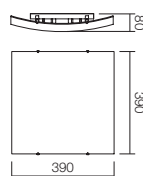

Серия лампы с разпысквач от бяло сериграфирано стъкло и бяло боядисана метална структура или сатенен никел с аксесоари за фиксиране на хромирано стъкло.

INFO/DIMENSIONS

05-816

E27, 1 x max. 42W

05-817

E27, 1 x max. 42W