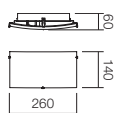

Серия лампы с разпысквач от бяло сериграфирано стъкло и бяло боядисана метална структура или сатенен никел с аксесоари за фиксиране на хромирано стъкло.

INFO/DIMENSIONS

05-816

E27, 1 x max. 42W

05-817

E27, 1 x max. 42W