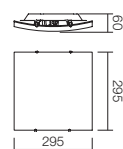

Серия лампы с разпысквач от бяло сериграфирано стъкло и бяло боядисана метална структура или сатенен никел с аксесоари за фиксиране на хромирано стъкло.

INFO/DIMENSIONS

05-816

E27, 1 x max. 42W

05-817

E27, 1 x max. 42W