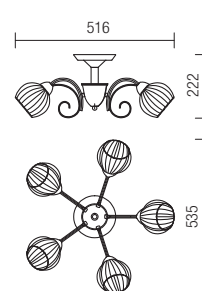

02-739

02-738

INFO/DIMENSIONS

02-738

E27, 1 x max. 42W

02-739

E27, 3 x max. 42W

02-740