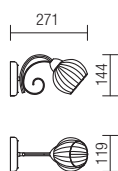

02-739

02-738

INFO/DIMENSIONS

02-738

E27, 1 x max. 42W

02-739

E27, 3 x max. 42W

02-740