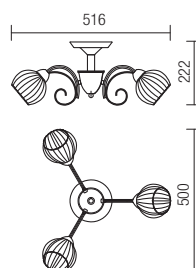

02-739

02-738

INFO/DIMENSIONS

02-738

E27, 1 x max. 42W

02-739

E27, 3 x max. 42W

02-740