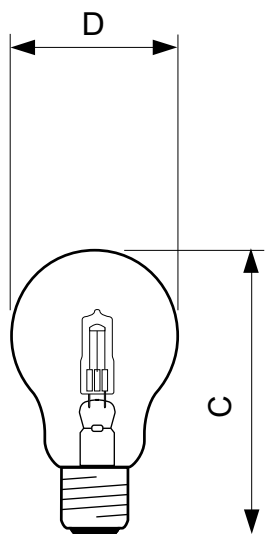

Halogen Classic A-shape

Material nr. (12NC) 925693144250
Greutate netă
(bucată) 25.800 g

Cote

18W/28W/42W/53W, E27, A55

HalClass 53W E27 230V A55 CL

Product	D	C
Halogen Classic 53W E27 230V A55 1CT/15 SRP	56 mm	97 mm

© 2016 Philips Lighting Holding B.V.
Toate drepturile rezervate.

Specificațiile pot fi schimbate fără notificare. Informațiile constituie proprietatea Koninklijke Philips N.V. (Royal Philips)

www.philips.com/lighting

2016, Februarie 1
Informație ce poate fi modificată