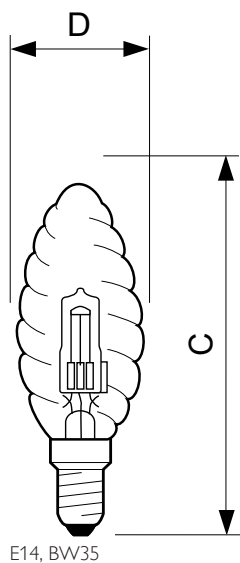

Catalog de date

• General Information

Baza elementului de fixare	E14 [E14]
Formă bec	BW35 [BW 35mm]
Poziție de funcționare	UNIVERSAL [Orice sau Universal (U)]
Durată de viață nominală (nom.)	2000 h

• Light Technical

PHILIPS

Halogen Classic Twisted Candle B35

Material nr. (12NC) 925647244207
Greutate netă 21.400 g
(bucată)

Cote

HalClass 42W E14 230V BW35 CL

Product	D	C
Halogen Classic 42W E14 230V BW35 1CT/15 SRP	36 mm	99.2 mm