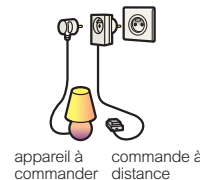

Emb.	Réf.	Prise mobile connectée
5	0 506 90	16 A/250 V - 3680 W Connexion directe à la box par Wi-Fi Configuration rapide avec smartphone Application à télécharger Permet : - l'envoi d'une alerte par email ou notification push sur le smartphone lors d'une coupure de courant - de suivre la consommation de la prise sur smartphone - de recevoir une alerte lorsqu'un seuil de consommation défini est atteint - de mettre en marche ou d'éteindre la prise mobile depuis le smartphone - de créer des scénarios (allumage/extinction) via l'App
Chargeurs USB		
Chargeurs USB simples		
		Chargeur USB 5 V - 1,5 A maxi. Fiche 2P 10 A Encombrement réduit avec intégration parfaite dans une prise de courant
12	0 506 80	○ Blanc
12	0 506 81	● Noir
Prise 2P+T + 2 x USB + support téléphone avec parafoudre		
8	0 506 71	Protection des appareils électriques et électroniques contre la foudre et les surtensions Avec voyant signalant l'état du parafoudre Prises chargeur USB 5 V/1000 mA permettant de recharger des tablettes tactiles, des lecteurs MP3 ou MP4, des portables... Support téléphone avec anti-dérivant Livré avec enrouleur de 1 m avec fiche micro USB
Cordon USB 3 en 1		
20	0 506 83	Sur le même câble, 3 standards différents : mini USB/micro USB/iPhone (3/3S, 4/4s) 2 fonctions : - recharge USB - transmission de datas Puissance de charge jusqu'à 2,1 A Longueur de cordon 1 mètre
Cordon USB Galaxy Tab		
20	0 506 84	Cordon spécifique pour les Galaxy Tab, avec : - 1 entrée USB d'un côté - 1 entrée Galaxy Tab de l'autre côté Puissance de charge jusqu'à 2,1 A Longueur de cordon 1 mètre
Chargeur allume-cigare double sortie USB		
20	0 506 82	Puissance totale de charge : 2,1 A Adapté pour la prise allume-cigare universelle de voiture Double sortie de prise USB permettant la charge de 2 terminaux en même temps (smartphone, tablette...)