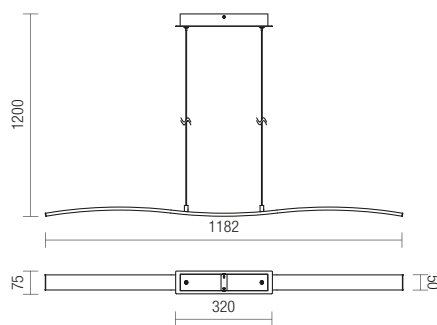

• Led SMD 64 x 0,2W, 13W
Total luminous flux 1020 lm
Color temperature warm white 3000K
CRI 82

• Led SMD 27 x 0,2W, 5,5W
Total luminous flux 440 lm
Color temperature warm white 3000K
CRI 82