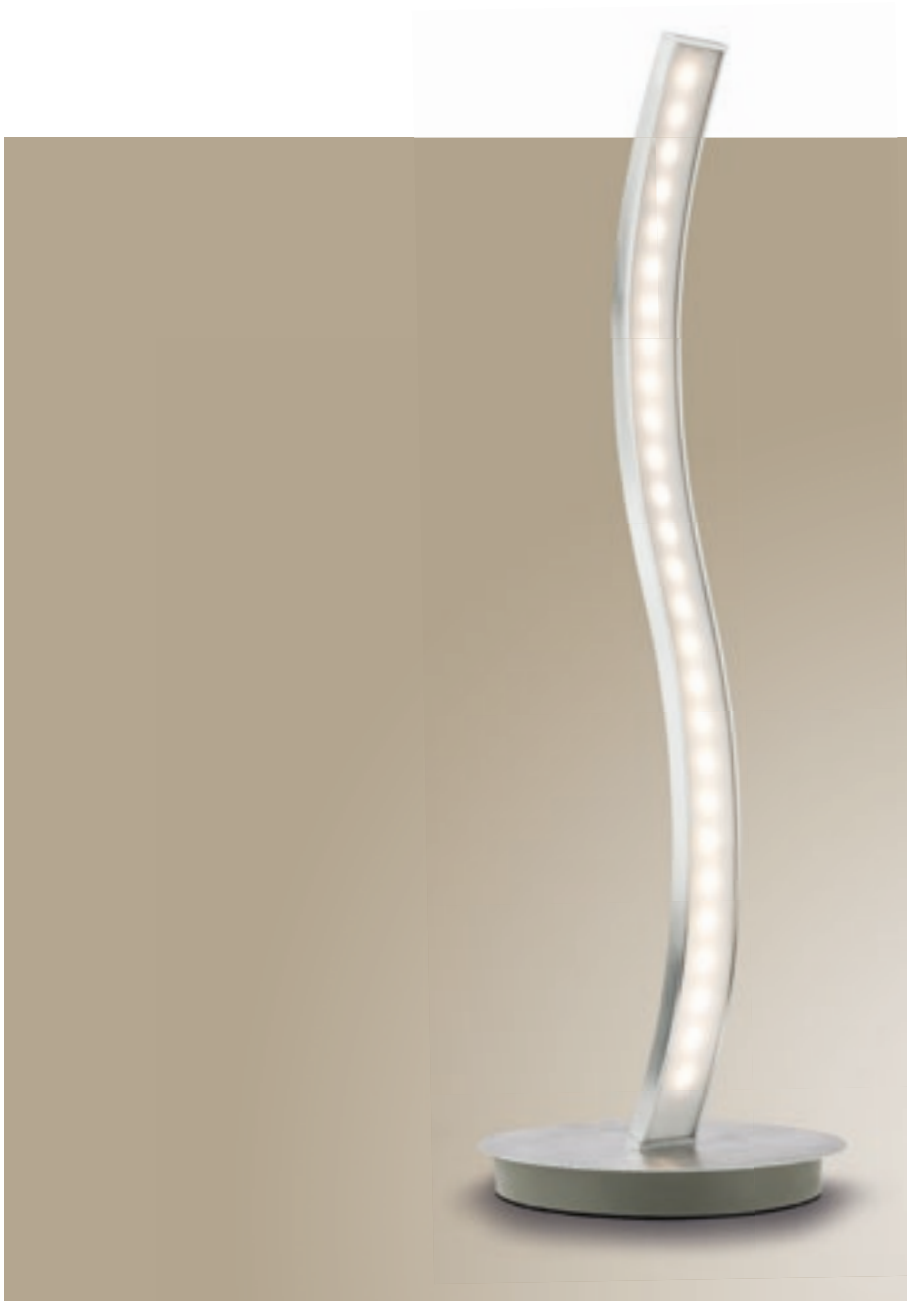

01-902

MODERN

INFO/DIMENSIONS

• Led SMD 24 x 0,20W, 5W
Total luminous flux 410 lm
Color temperature warm white 3000K
CRI 82