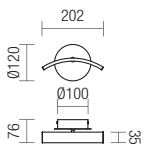

Kolekcia interiérových svietidiel, vybavené SMD LED, eloxované hliníkové konštrukcie so satén-akrylovým difúzorom.

01-901

MODERN

01-901

01-902

MODERN

INFO/DIMENSIONS

**01-900**