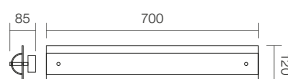

#### INFO/DIMENSIONS

**05-736**

E14, 1 x max. 28W

**05-737**

E14, 2 x max. 28W

**05-738**

E14, 4 x max. 28W

WALL & CEILING