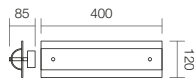

#### INFO/DIMENSIONS

**05-736**

E14, 1 x max. 28W

**05-737**

E14, 2 x max. 28W

**05-738**

E14, 4 x max. 28W

WALL & CEILING