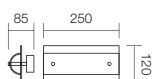

#### INFO/DIMENSIONS

**05-736**

E14, 1 x max. 28W

**05-737**

E14, 2 x max. 28W

**05-738**

E14, 4 x max. 28W

WALL & CEILING