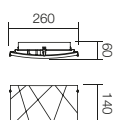

Séria lámp s bielym sieftlačovým skleneným difúzorom, kovová konštrukcia maľovaná v bielej farbe s chrómovaným príslušenstvom.

05-567

05-565

INFO/DIMENSIONS

05-565

E27, 1 x max. 42W

05-566

E27, 1 x max. 42W