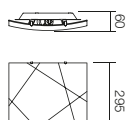

Séria lámp s bielym sieftlačovým skleneným difúzorom, kovová konštrukcia maľovaná v bielej farbe s chrómovaným príslušenstvom.

05-567

05-565

INFO/DIMENSIONS

05-565

E27, 1 x max. 42W

05-566

E27, 1 x max. 42W