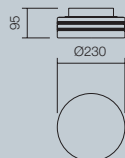

1. RO Plafoniere pentru interior cu grad de protecție la umiditate, structură din metal vopsit alb și dispersor din sticlă suflată alb opal cu inele decorative din silicon negru.
2. EN Interior ceiling lamps with protection degree against humidity, white metal mount and opal white blown glass diffuser, decorative black silicone rings.
3. IT Plafoniere con grado di protezione contro l'umidità, struttura in metallo verniciato bianco, diffusore in vetro soffiato bianco opale con anelli decorativi in silicone nero.
4. RU Потолочные светильники для внутреннего освещения со степенью защиты от влаги, металлическая структура, окрашенная в белом цвете, диффузор из выдувного стекла белого опалового цвета с декоративными кольцами из чёрного силикона.
5. HU Beltéri mennyezeti lámpák, nedvesség elleni védelemmel, fehérre festett fémszerkezet és opálos fehérre fújtt üveg diszperzór fekete szilikon díszítő gyűrűkkel.
6. BG Интериорни плафониери със защитна степен срещу влага, структура от метал боядисан в бяло и дисперсор от духано стъкло в бял опал с декоративни пръстени от черен силикон.

01-697

E27, 1 x max. 42W