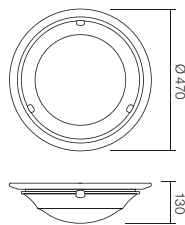

INFO/DIMENSIONS

**05-428**

E27, 1 x max. 42W

**05-429**

E27, 1 x max. 42W

**05-430**

E27, 2 x max. 42W

**05-465**