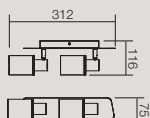

BG Серия прожектори върху дъска, структура и дисперсори от метал с покритие от кафява патина със злато.

04-309

E14, 1 x max. 28W

04-310

E14, 2 x max. 28W

**04-312**

E14, 4 x max. 28W

**04-311**