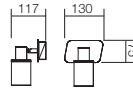

BG Серия прожектори върху дъска, структура и дисперсори от метал с покритие от кафява патина със злато.

04-309

E14, 1 x max. 28W

04-310

E14, 2 x max. 28W

**04-312**

E14, 4 x max. 28W

**04-311**