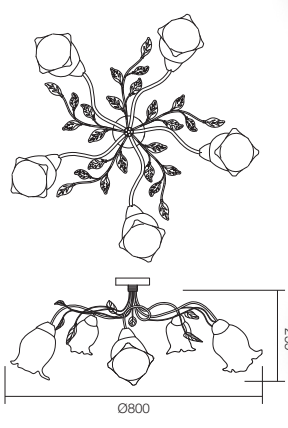

02-580

E27, 5 x max. 42W

IP20