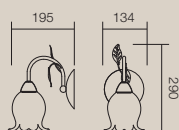

Luisa

RO Serie de lămpi pentru interior, structură din metal finisat maro cu patină aur, abajur din sticlă suflată avorio.

EN Indoor lamps, metal structure brown finish with gold patina, ivory blown glass lampshade.

IT Serie di lampade per interni, struttura in metallo finitura marrone anticato oro, paralumi in vetro soffiato avorio.

RU Серия ламп для внутреннего освещения, металлическая структура с отделочным слоем коричневого цвета с золотой патиной, абажуры из выдувного стекла аворие.

HU Lámpák sorozat belső számára, arany rétegű barna kivetelű fém szerkezet, avorio lefúvott üveg lámpaernyő.

BG Серия вътрешни лампи, метална структура с кафяво покритие със златна патина, абажур от издухано стъкло аворие.

02-578

E27, 1 x max. 42W

IP20